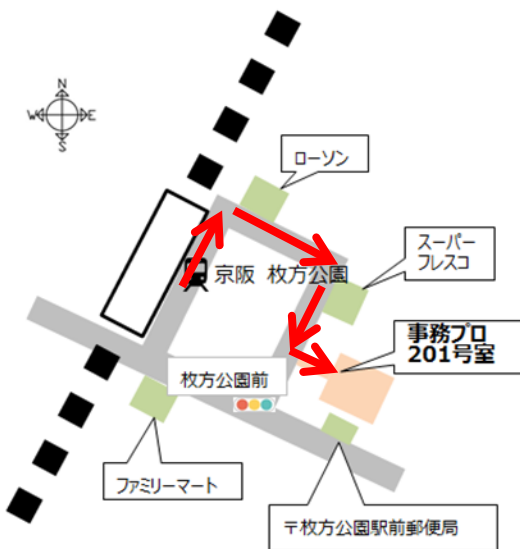

## 駅から事務フロまでの道順

京阪電車 枚方公園駅下車 東改札口出ます

東改札口出て正面の景色です。ロータリーを挟んで、正面公園飯店と個別指導キャンパスの間にあるビルです。

ビル正面です。通路を入っていくと建物の入口があります。  
(川島第20ビル)

入口のドアに入って、中にもう一つ扉がありますので、入ってください  
(施錠されていませんので、そのままお入りください)  
扉を入ると右手に階段があり、階段上がった正面が事務フロ  
です。